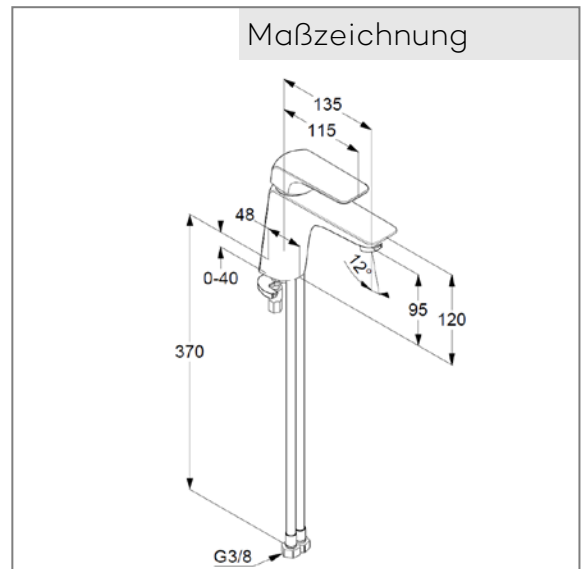

Maßzeichnung