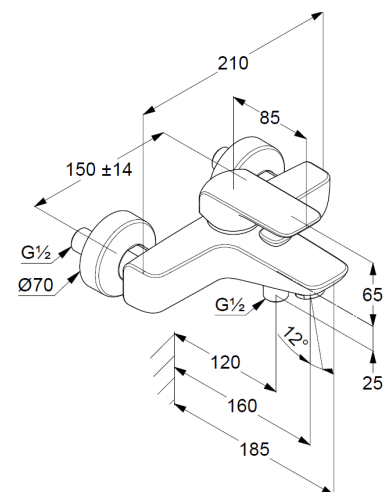

Produkt: **KLUDI AMEO Wannenfüll- und Brause-
Einhandmischer, DN15**

Artikel-Nr.: **414450575**

Artikeltext

Wannenfüll- und Brause-Einhandmischer
DN 15

Wandmontage

geschlossener Hebel

Keramik-Kartusche mit Heißwasserbe-
grenzung

Strahlregler M 24 x 1

Durchflussmenge Wanne 20 l/min,

Brause 24 l/min bei 3 bar,

autom. Umstellung: Brause/Wanne, Brau-
seabgang G 1/2

eigensicher gegen Rückfließen

Oberfläche:
05 chrom

Produktabbildung

Ausschreibungstext

Wandarmatur, Hersteller KLUDI GmbH & Co. KG

KLUDI AMEO, Art. Nr. 414450575

Ausführung wie folgt: Wannenfüll- und Brause-Einhandmischer,
DN 15 / PN 10, aus Messing verchromt, geschlossener Hebel aus
Metall verchromt, Keramik-Kartusche mit Heißwasserbegrenzung,
Wanneneinlauf mit Strahlregler M 24 x 1, Durchflussmenge
Wanne 20 l/min bei 3 bar, Durchflussmenge Brause 24 l/min bei 3
bar, mit automatischer Umstellung Brause/Wanne, eigensicher
gegen Rückfließen nach DIN EN 1717, Anschluss Brauseabgang
G 1/2, S-Anschlüsse G 1/2 x G 3/4

Maßzeichnung

Durchflussdiagramm