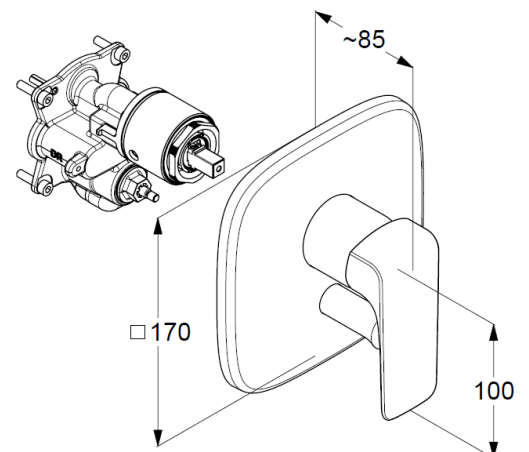

## Technische Daten

KLUDI AMEO  
UP-Wannenfüll- und Brause- Einhandmischer

Artikel- Nr.:  
416500575

Oberfläche:  
05 chrom

Hersteller KLUDI GmbH & Co. KG  
Typ: KLUDI AMEO  
UP-Wannenfüll- und Brause-Einhandmischer  
PN 10  
Art. Nr. 416500575  
Unterputz-Wanne- Brause-Armatur  
Einhebelmischer  
Feinbau-Set ohne Unterputz-Rohbau-Set  
für Unterputzkörper KLUDI FLEXX.BOXX Art. Nr. 88011  
Feinbau-Set mit Funktionseinheit  
Wandmontage  
autom. Umstellung: Brause/ Wanne  
geschlossener Hebel, Metall  
Keramik-Kartusche mit Heißwasserbegrenzung  
Durchflussmenge bei 3 bar = 31 l/ min.

### Produktabbildung

### Maßzeichnung