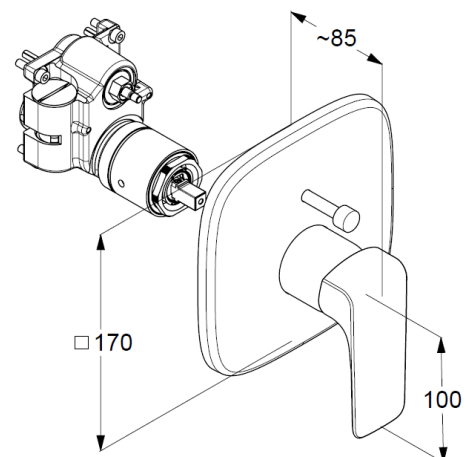

Technische Daten

KLUDI AMEO
UP-Wannenfüll- und Brause-Einhandmischer

Artikel- Nr.:
416570575

Oberfläche:
05 chrom

Hersteller KLUDI GmbH & Co. KG
Typ: KLUDI AMEO
UP-Wannenfüll- und Brause-Einhandmischer,
PN 10
Art. Nr. 416570575
Unterputz-Wanne- Brause-Armatur
Einhebelmischer
Feinbau-Set ohne Unterputz-Rohbau-Set
für Unterputzkörper KLUDI FLEXX.BOX Art. Nr. 88011
Feinbau-Set mit Funktionseinheit
Wandmontage
autom. Umstellung: Brause/ Wanne
geschlossener Hebel, Metall
eigensicher gegen Rückfließen
Keramik-Kartusche mit Heißwasserbegrenzung
Durchflussmenge bei 3 bar = 21 l/ min.

Produktabbildung

Maßzeichnung

Durchflussdiagramm