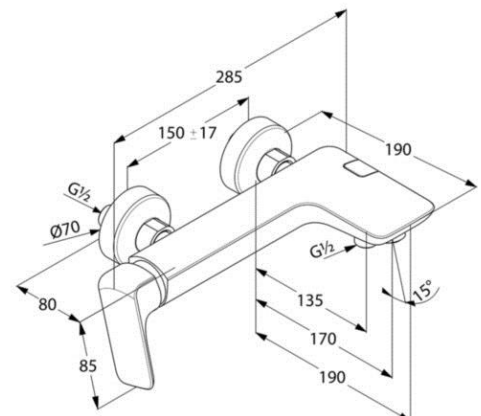

Keramik-Kartusche mit Heißwasserbegrenzung

Strahlregler M 24 x 1

Durchflussmenge Wanne 20 l/min, Brause 24 l/min bei 3 bar,

autom. Umstellung: Brause/Wanne, Brauseabgang G 1/2

eigensicher gegen Rückfließen

S-Anschlüsse G 1/2 x G 3/4

Ausschreibungstext

Wandarmatur, Hersteller KLUDI GmbH & Co. KG

KLUDI AMEO, Art. Nr. 416710575

Ausführung wie folgt: Wannenfüll- und Brause-Einhandmischer, DN 15 / PN 10, aus Messing verchromt, seitliche Betätigung, geschlossener Hebel aus Metall verchromt, Keramik-Kartusche mit Heißwasserbegrenzung, Wanneneinlauf mit Strahlregler M 24 x 1, Durchflussmenge Wanne 20 l/min bei 3 bar, Durchflussmenge Brause 24 l/min bei 3 bar, mit automatischer Umstellung Brause/Wanne, eigensicher gegen Rückfließen nach DIN EN 1717, Anschluss Brauseabgang G 1/2, S-Anschlüsse G 1/2 x G 3/4

Produktabbildung

Maßzeichnung

Durchflussdiagramm