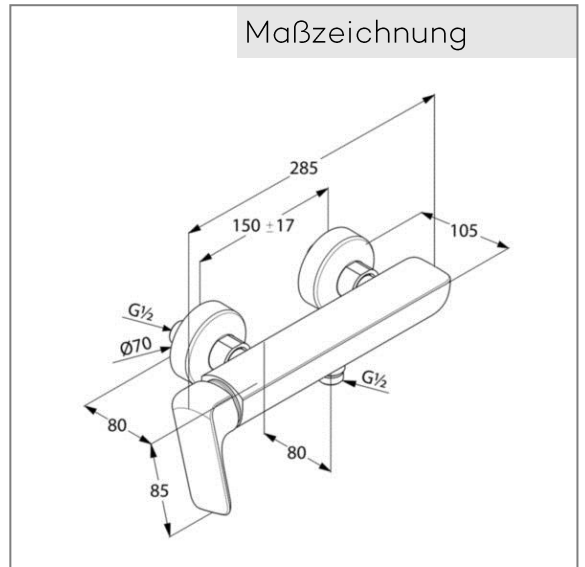

Produkt: KLUDI AMEO Brause-Einhandmischer, DN15

Artikel-Nr.: 416750575

Artikeltext

Brause-Einhandmischer DN 15
 Wandmontage
 geschlossener Hebel, seitliche Betätigung
 Keramik-Kartusche mit Heißwasserbegrenzung
 Strahlregler M 24 x 1
 Durchflussmenge Wanne 20 l/min, Brause 24 l/min bei 3 bar,
 Brauseabgang G 1/2
 eigensicher gegen Rückfließen
 S-Anschlüsse G 1/2 x G 3/4

Oberfläche:
 05 chrom

Produktabbildung

Ausschreibungstext

Wandarmatur, Hersteller KLUDI GmbH & Co. KG
 KLUDI AMEO, Art. Nr. 416750575

Ausführung wie folgt: Brause-Einhandmischer, DN 15 / PN 10, aus Messing verchromt, seitliche Betätigung, geschlossener Hebel aus Metall verchromt, Keramik-Kartusche mit Heißwasserbegrenzung, Wanneneinlauf mit Strahlregler M 24 x 1, Durchflussmenge Brause 24 l/min bei 3 bar, eigensicher gegen Rückfließen nach DIN EN 1717, Anschluss Brauseabgang G 1/2, S-Anschlüsse G 1/2 x G 3/4

Maßzeichnung

Durchflussdiagramm