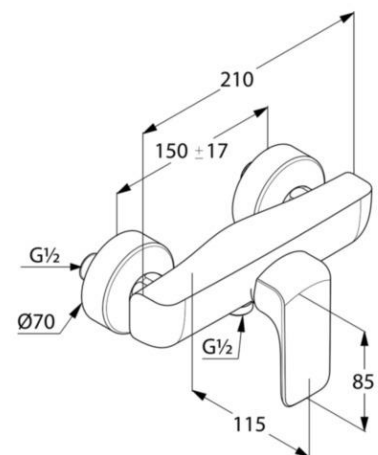

Produkt: KLUDI AMEO, Brause-Einhandmischer, DN15

Artikel-Nr.: 417100575

Artikeltext

Brause-Einhandmischer DN 15  
 Wandmontage  
 geschlossener Hebel  
 Keramik-Kartusche mit Heißwasserbegrenzung  
 Durchflussmenge 25 l/min bei 3 bar,  
 eigensicher gegen Rückfließen  
 S-Anschlüsse G 1/2 x G 3/4

Oberfläche:  
 05 chrom

Produktabbildung

Ausschreibungstext

Wandarmatur, Hersteller KLUDI GmbH & Co. KG  
 KLUDI AMEO, Art. Nr. 417100575  
 Ausführung wie folgt: Brause-Einhandmischer, DN 15 / PN 10, aus  
 Messing verchromt, geschlossener Hebel aus Metall verchromt,  
 Keramik-Kartusche mit Heißwasserbegrenzung, Durchflussmenge  
 25 l/min bei 3 bar, eigensicher gegen Rückfließen nach DIN EN  
 1717, Anschluss Brauseabgang  
 G 1/2, S-Anschlüsse G 1/2 x G 3/4

Maßzeichnung

Durchflussdiagramm