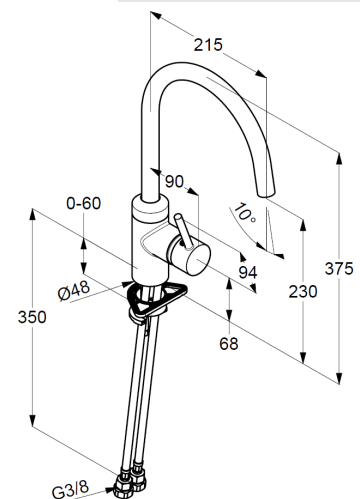

## Technische Daten

KLUDI BOZZ  
Spültisch-Armatur

Artikel- Nr.:  
428030576

Oberfläche:  
05 chrom

Artikeltext  
Hersteller KLUDI GmbH & Co. KG  
Typ: KLUDI BOZZ  
Spültisch-Armatur  
Artikel- Nr.: 428030576  
Spültisch-Armatur DN 15  
Einhebelmischer  
Einlochmontage  
geschlossener Hebel, Metall  
seitliche Betätigung  
Strahlregler M21,5 laminar  
Keramik-Kartusche mit Heißwasserbegrenzung  
Durchflussmenge bei 3 bar = 12 l/ min.  
schwenkbarer Auslauf (360°)  
flexible Druckschläuche G 3/8 DVGW zugelassen  
Schnell-Montagesystem

### Produktabbildung

### Maßzeichnung