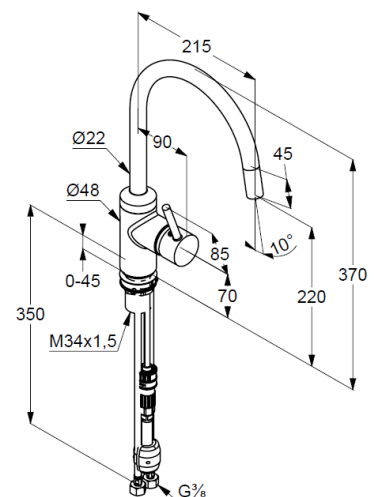

Technische Daten

KLUDI BOZZ
Spültisch-Armatur DN 15
DN 15

Artikel- Nr.:
428510576

Oberfläche:
05 chrom

Artikeltext
Hersteller KLUDI GmbH & Co. KG
Typ: KLUDI BOZZ
Spültisch-Armatur DN 15
Artikel- Nr.: 428510576
Spültisch-Armatur DN 15
Einhebelmischer
mit herausziehbarem Auslauf
Einlochmontage
geschlossener Hebel, Metall
seitliche Betätigung
Strahlregler M16,5
eigensicher gegen Rückfließen
Keramik-Kartusche
Durchflussmenge bei 3 bar = 12 l/ min.
schwenkbarer Auslauf (230°)
flexible Druckschläuche G 3/8 DVGW zugelassen
Schaftbefestigung
herausziehbarer Schlauch M15 x 1500 mm

Produktabbildung

Maßzeichnung

Durchflussdiagramm