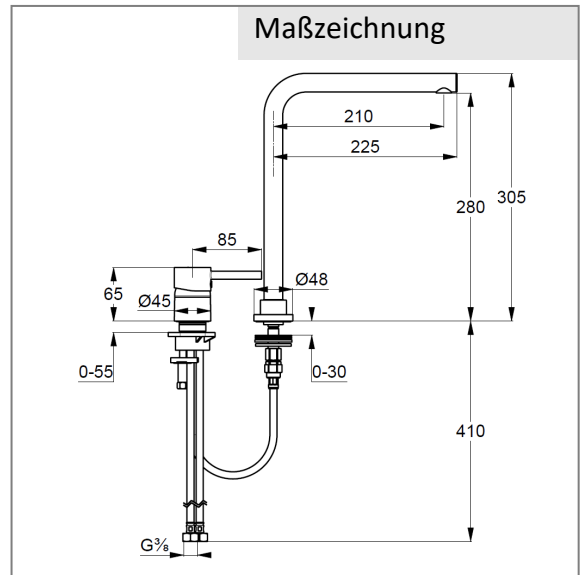

Technische Daten

KLUDI L-INE
Spültisch-Armatur DN 15
DN 15

Artikel- Nr.:
428540577

Oberfläche:
05 chrom

Artikeltext
Hersteller KLUDI GmbH & Co. KG
Typ: KLUDI L-INE
Spültisch-Armatur DN 15
Artikel- Nr.: 428540577

Spültisch-Armatur DN 15
Einhebelmischer
Zweilochmontage
geschlossener Hebel, Metall
Strahlregler M16,5, PCA, laminar
Keramik-Kartusche
Durchflussmenge bei 3 bar = 7,5 l/ min.
schwenkbarer Auslauf (360°)
flexible Druckschläuche G 3/8 DVGW zugelassen
Schnell-Montagesystem

Produktabbildung

Maßzeichnung

Durchflussdiagramm