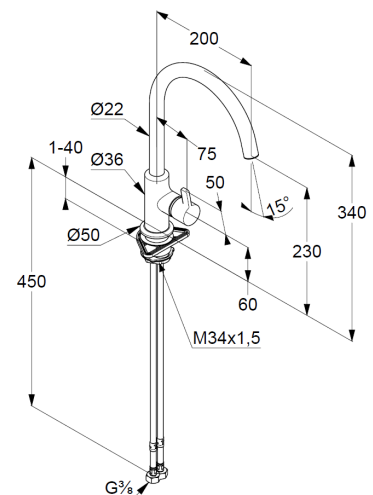

Artikel- Nr.: 468030578

Spültisch-Armatur DN 15

Einhebelmischer

Einlochmontage

geschlossener Hebel, Metall

seitliche Betätigung

Strahlregler M16,5 PCA laminar

Keramik-Kartusche

Durchflussmenge bei 3 bar = 7,6 l/ min.

schwenkbarer Auslauf (360°)

flexible Druckschläuche G 3/8 DVGW zugelassen

Schnell-Montagesystem

Produktabbildung

Maßzeichnung

Durchflussdiagramm