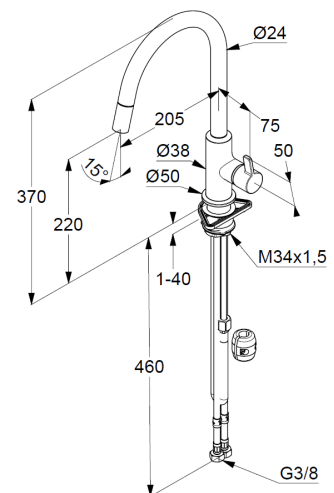

Einlochmontage

geschlossener Hebel, Metall

seitliche Betätigung

Strahlregler M22

eigensicher gegen Rückfließen

Keramik-Kartusche

Durchflussmenge bei 3 bar = 9 l/ min.

schwenkbarer Auslauf (360°)

flexible Druckschläuche G 3/8 DVGW zugelassen

Schaftbefestigung

herausziehbarer Schlauch M15 x 1500 mm

### Produktabbildung

### Maßzeichnung