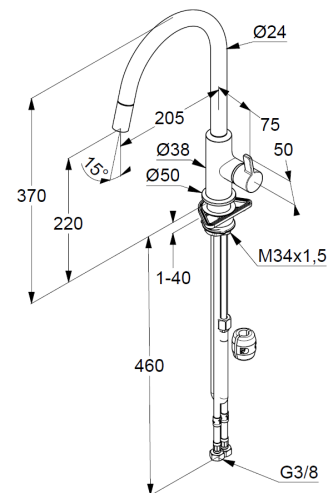

Artikel- Nr.: 468519378

Spültisch-Armatur DN 15

Einhebelmischer

mit herausziehbarem Auslauf

Einlochmontage

geschlossener Hebel, Metall

seitliche Betätigung

Strahlregler M22

eigensicher gegen Rückfließen

Keramik-Kartusche

Durchflussmenge bei 3 bar = 9 l/ min.

schwenkbarer Auslauf (360°)

flexible Druckschläuche G 3/8 DVGW zugelassen

Schaftbefestigung

herausziehbarer Schlauch M15 x 1500 mm

Produktabbildung

Maßzeichnung

Durchflussdiagramm