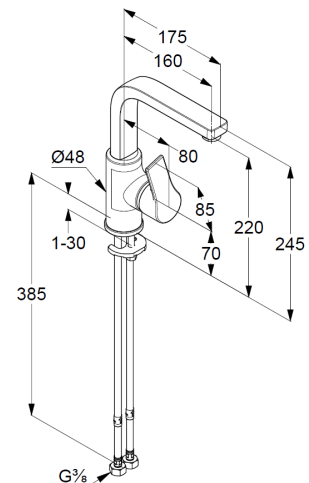

Technische Daten

KLUDI ZENTA SL
Waschtisch-Einhandmischer
DN 15

Artikel- Nr.:
480280565

Oberfläche:
05 chrom

Hersteller KLUDI GmbH & Co. KG
Typ: KLUDI ZENTA SL
Waschtisch-Einhandmischer
DN 15/ PN 10
Art. Nr. 480280565
Waschtisch-Armatur
Einhebelmischer
Einlochmontage
seitliche Betätigung
geschlossener Hebel, Metall
Strahlregler M24
Keramik-Kartusche mit Heißwasserbegrenzung
Durchflussmenge bei 3 bar = 7 l/ min.
schwenkbarer Auslauf (360°)
flexible Druckschläuche G 3/8 DVGW zugelassen
Schnell-Montagesystem

Produktabbildung

Maßzeichnung

Durchflussdiagramm