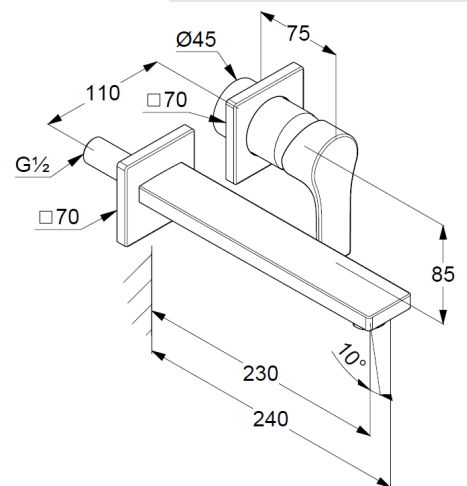

Technische Daten

KLUDI ZENTA SL
Unterputz-Waschtisch-Einhandmischer
Wand Armatur
DN 15

Artikel- Nr.:
482450565

Oberfläche:
05 chrom

Artikeltext
Hersteller KLUDI GmbH & Co. KG
Typ: KLUDI ZENTA SL
Unterputz-Waschtisch-Einhandmischer
Wand Armatur
Ausladung 230 mm
Artikel- Nr.: 482450565
Einhebelmischer
Feinbau-Set ohne Unterputz-Rohbau-Set
für Unterputzkörper KLUDI Art. Nr. 38242
vertikale Wandmontage
geschlossener Hebel, Metall
Strahlregler, S-Pointer M24
Durchflussmenge bei 3 bar = 7 l/ min.
fester Auslauf

Produktabbildung

Maßzeichnung

Durchflussdiagramm