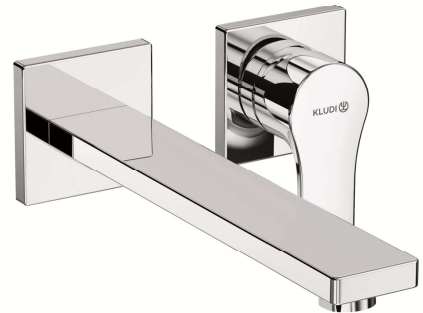

Technische Daten

KLUDI ZENTA SL
Unterputz-Waschtisch-Einhandmischer
Wand Armatur
DN 15

Artikel- Nr.:
482450565

Oberfläche:
05 chrom

Artikeltext
Hersteller KLUDI GmbH & Co. KG
Typ: KLUDI ZENTA SL
Unterputz-Waschtisch-Einhandmischer
Wand Armatur
Ausladung 230 mm
Artikel- Nr.: 482450565
Einhebelmischer
Feinbau-Set ohne Unterputz-Rohbau-Set
für Unterputzkörper KLUDI Art. Nr. 38242
vertikale Wandmontage
geschlossener Hebel, Metall
Strahlregler, S-Pointer M24
Durchflussmenge bei 3 bar = 7 l/ min.
fester Auslauf

Produktabbildung