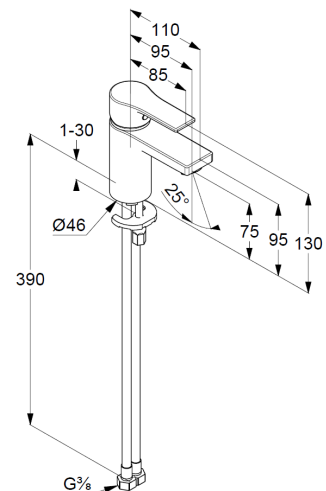

Art. Nr. 482620565

Waschtisch-Armatur

Einhebelmischer

Einlochmontage

geschlossener Hebel, Metall

Strahlregler M24

Keramik-Kartusche mit Heißwasserbegrenzung

Durchflussmenge bei 3 bar = 7 l/ min.

flexible Druckschläuche G 3/8 DVGW zugelassen

Schnell-Montagesystem

Produktabbildung

Maßzeichnung

Durchflussdiagramm