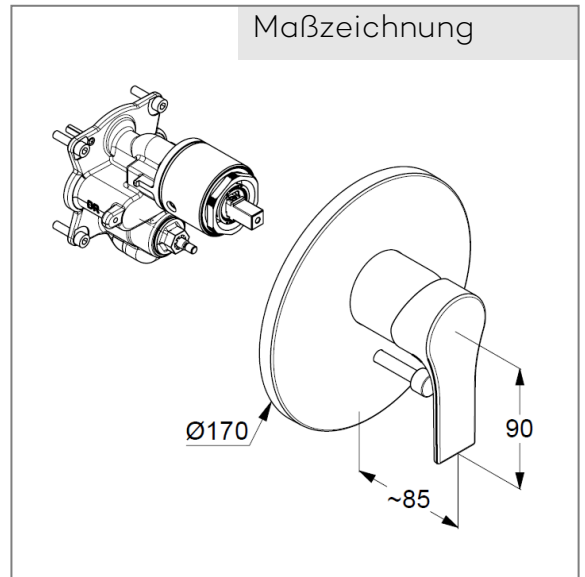

KLUDI ZENTA SL
UP-Wannenfüll- und Brause- Einhandmischer

Artikel- Nr.:
486500565

Oberfläche:
05 chrom

Hersteller KLUDI GmbH & Co. KG
Typ: KLUDI ZENTA SL
UP-Wannenfüll- und Brause-Einhandmischer,
PN 10
Art. Nr. 486500565
Unterputz-Wanne- Brause-Armatur
Einhebelmischer
Feinbau-Set ohne Unterputz-Rohbau-Set
für Unterputzkörper KLUDI FLEXX.BOXX Art. Nr. 88011
Feinbau-Set mit Funktionseinheit
Wandmontage
autom. Umstellung: Brause/ Wanne
geschlossener Hebel, Metall
Keramik-Kartusche mit Heißwasserbegrenzung
Durchflussmenge bei 3 bar = 31 l/ min.

Produktabbildung

Maßzeichnung

Durchflussdiagramm