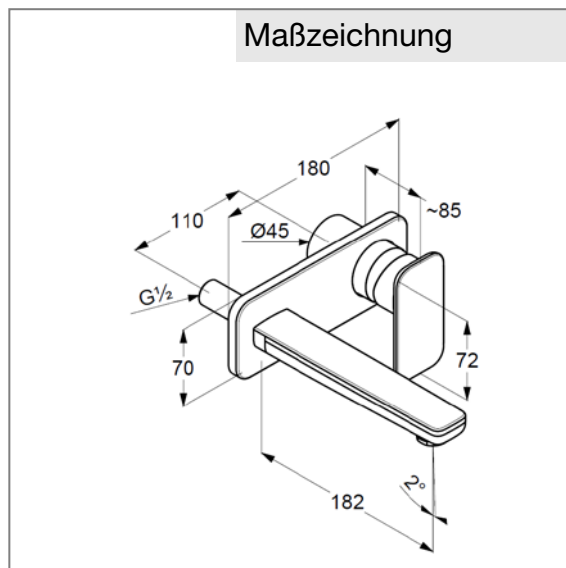

Produkt: KLUDI E2 Unterputz 2 Loch-Waschtisch-Wand-Einhandmischer Ausladung 180 mm, Feinbau-Set

Artikel-Nr.: 492440575

Artikeltext

Unterputz 2 Loch Waschtisch-Wand-Einhandmischer Feinbau-Set
 Wandmontage
 geschlossener Hebel
 PCA Strahlregler M 24 x 1
 Durchfluss 6 l/min. bei 3 bar
 Wandauslauf Ausladung 180 mm
 ohne Unterputz-Rohbau-Set
 KLUDI Art. Nr. 38243

Oberfläche:
 05 chrom

Produktabbildung

Ausschreibungstext

Wandarmatur, Hersteller KLUDI GmbH & Co. KG
 KLUDI E2 Art. Nr. 492440575

Ausführung wie folgt: Unterputz 2 Loch-Waschtisch-Wand-Einhandmischer Ausladung 180 mm, Feinbau-Set, mit Wandauslauf, aus Messing verchromt, geschlossener Hebel aus Metall verchromt, PCA Strahlregler M 24 x 1, Durchflussmenge 6 l/min bei 3,0 bar, verdeckte Wandanschlüsse

Abmessungen: Ausladung Auslauf: 182 mm, Hebellänge: 72 mm, Ausladung Hebel: 85 mm, Stichmaß: 110 mm, Wandabdeckplatte: 70/180 mm
 Passend zum Unterputz-Rohbau-Set KLUDI Art. Nr. 38243, nicht im Lieferumfang enthalten.

Maßzeichnung

Durchflussdiagramm