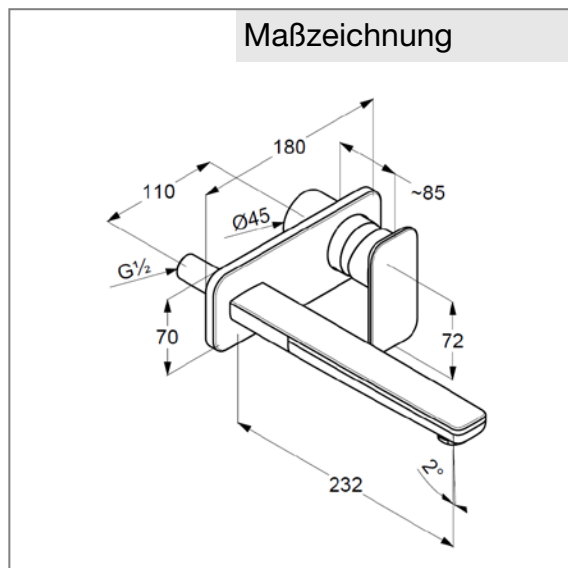

PCA Strahlregler M 24 x 1

Durchfluss 6 l/min. bei 3 bar

Wandauslauf Ausladung 230 mm

ohne Unterputz-Rohbau-Set

KLUDI Art. Nr. 38243

Oberfläche:
05 chrom

Produktabbildung

Ausschreibungstext

Wandarmatur, Hersteller KLUDI GmbH & Co. KG

KLUDI E2 Art. Nr. 492450575

Ausführung wie folgt: Unterputz 2 Loch-Waschtisch-Wand-Einhandmischer Ausladung 230 mm, Feinbau-Set, mit Wandauslauf, aus Messing verchromt, geschlossener Hebel aus Metall verchromt, PCA Strahlregler M 24 x 1, Durchflussmenge 6 l/min bei 3,0 bar, verdeckte Wandanschlüsse

Abmessungen: Ausladung Auslauf: 232 mm, Hebellänge: 72 mm, Ausladung Hebel: 85 mm, Stichmaß: 110 mm, Wandabdeckplatte: 70/180 mm

Passend zum Unterputz-Rohbau-Set KLUDI Art. Nr. 38243, nicht im Lieferumfang enthalten.

Maßzeichnung

Durchflussdiagramm