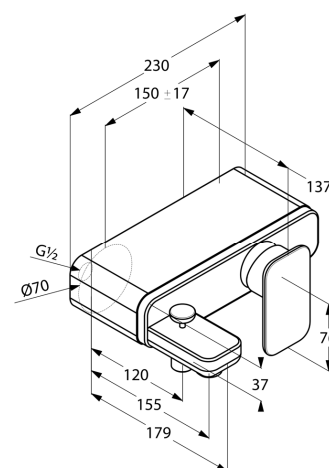

Produkt: **KLUDI E2 Wannenfüll- und Brause-Einhandmischer DN 15**

Artikel-Nr.: **494450575**

Artikeltext

Wannenfüll- und Brause-Einhandmischer DN 15
 Wandmontage
 geschlossener Hebel
 Keramik-Kartusche mit Heißwasserbegrenzung
 Strahlregler M 24 x 1
 Durchflussmenge Wanne 21 l/min bei 3 bar
 Durchflussmenge Brause 18 l/min bei 3 bar
 autom. Umstellung: Brause/Wanne
 Brauseabgang G 1/2
 eigensicher gegen Rückfließen
 S-Anschlüsse G 1/2 x G 3/4

Oberfläche:
 05 chrom

Produktabbildung

Ausschreibungstext

Wandarmatur, Hersteller KLUDI GmbH & Co. KG
 KLUDI E2 Art. Nr. 494550575

Ausführung wie folgt: Wannenfüll- und Brause-Einhandmischer, DN 15 / PN 10, aus Messing verchromt, geschlossener Hebel aus Metall verchromt, Keramik-Kartusche K-41 mit Heißwasserbegrenzung, Wanneneinlauf mit Strahlregler M 24 x 1, Durchflussmenge Wanne 21 l/min bei 3 bar, Durchflussmenge Brause 18 l/min bei 3 bar, mit automatischer Umstellung Brause/Wanne, eigensicher gegen Rückfließen nach DIN EN 1717, Anschluss Brauseabgang G 1/2, verdeckte Wandanschlüsse S-Anschlüsse G 1/2 x G 3/4

Abmessungen: Breite gesamt: 230 mm, Ausladung Auslauf: 179 mm, Hebellänge: 76 mm, Stichmaß: 150 mm

Maßzeichnung

Durchflussdiagramm