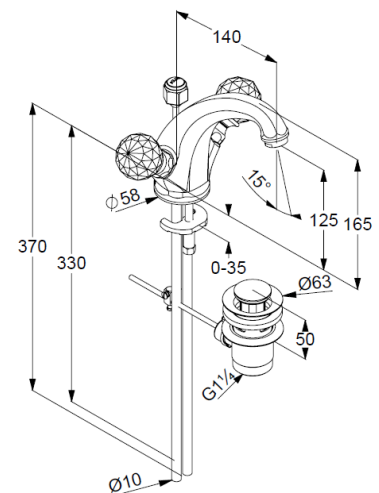

Produkt: KLUDI ADLON Waschtischarmatur DN15

Artikel-Nr.: 5101045G4

Artikeltext

Waschtischarmatur DN15
 Kristallgriffe
 Einlochmontage
 Durchflussmenge 13,5 l/min. bei 3 bar
 Strahlregler M 24
 Keramik-Oberteile 180°
 Ablaufgarnitur G 1 1/4
 Schnellmontagesystem
 Kupferrohre 10 mm

Oberfläche:
 45 vergoldet 23 kt

Produktabbildung

Ausschreibungstext

Einlochwaschtischarmatur, Hersteller KLUDI GmbH & Co. KG
 KLUDI ADLON Art. Nr. 5101045G4
 Ausführung wie folgt: Waschtisch-Einhandmischer DN15 / PN10,
 aus Messing vergoldet 23 kt, mit Ablaufgarnitur G 1 1/4 Zugstange
 und Zugknopf vergoldet 23 kt, Kristallgriffe, Keramik-Oberteile
 180°, Strahlregler M24, Durchflussmenge 13,5 l/min bei 3,0 bar,
 Kupferrohre Ø 10 mm, Schnellmontagesystem

Maßzeichnung

Durchflussdiagramm