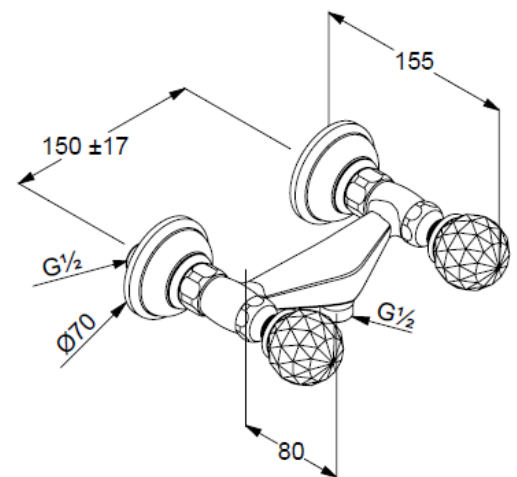

## Technische Daten

Produkt: KLUDI ADLON  
Brausearmatur,  
DN 15

Artikel-Nr.: 5161005G5

Oberfläche: 05 chrom

### Artikeltext

Hersteller KLUDI GmbH & Co. KG  
Typ: KLUDI ADLON Brausearmatur,  
DN 15/ PN 10  
Art. Nr. 5161005G5  
Brausearmatur DN 15  
Zweigriffarmatur  
Wandmontage  
Kristallgriff  
eigensicher gegen Rückfließen  
Brauseabgang G 1/2  
Keramik Oberteil 180°  
Durchflussmenge bei 3 bar = 21 l/ min.  
S-Anschlüsse G 1/2 x G 3/4

Produktabbildung

Maßzeichnung

Durchflussdiagramm