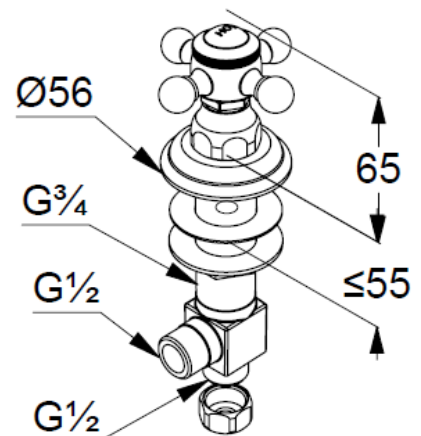

Technische Daten

KLUDI 1926
Seitenventil
DN 15

Artikel Nr.:
518180520

Oberfläche:
05 chrom

Artikeltext
Hersteller KLUDI GmbH & Co. KG
Typ: KLUDI 1926
Seitenventil
Artikel Nr.: 518180520
Seitenventil DN 15
Standmontage
Kreuzgriff, Metall
Keramik Oberteil 180°
Anschlussgewinde G 1/2"
Schaftbefestigung
Markierung hot

Produktabbildung

Maßzeichnung

Durchflussdiagramm