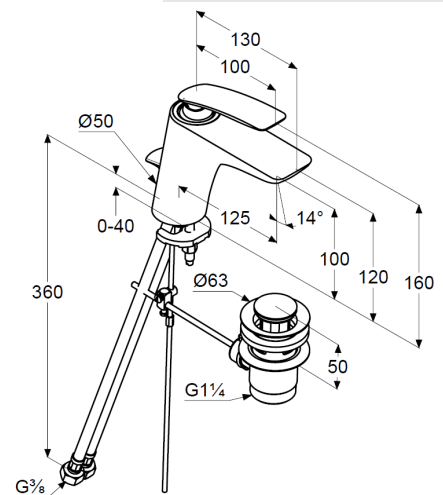

## Technische Daten

KLUDI BALANCE  
Waschtisch-Einhandmischer,  
DN 15

Artikel- Nr.:  
520238775

Oberfläche:  
87 schwarz matt/chrom

Hersteller KLUDI GmbH & Co. KG  
Typ: KLUDI BALANCE  
Waschtisch-Einhandmischer  
Art. Nr. 520238775  
Waschtisch-Armatur DN 15/ PN 10  
Einhebelmischer  
Einlochmontage  
geschlossener Hebel, Metall  
Strahlregler, S-Pointer M24  
Keramik-Kartusche mit Heißwasserbegrenzung  
Durchflussmenge bei 3 bar = 8 l/ min.  
flexible Druckschläuche G 3/8 DVGW zugelassen  
Schnell-Montagesystem  
Ablaufgarnitur G 1 1/4" aus Metall

Produktabbildung

Maßzeichnung

Durchflussdiagramm