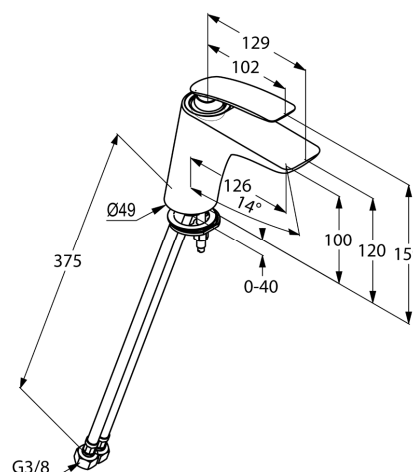

Oberfläche:
 05 chrom
 91 chrom/weiß

Standardleistungstext

Einlocharmatur, Hersteller Typ KLUDI GmbH & Co. KG KLUDI BALANCE
 Waschtisch-Einhandmischer Art. Nr. 52026..75, DN 15, aus Messing Oberfläche
 wahlweise: 05 = chrom / 91 = chrom/weiß, Keramik Kartusche mit Heißwasserbe-
 grenzung Ø 35 mm, Betätigungselement aus Metall, Geräuschverhalten DIN 4109
 Gruppe I, Prüfzeichen P-IX 7500/10, Ausführung wie folgt: Waschtisch-Einhand-
 mischer DN 15, Durchflussklasse 0 (0,11 l/s bei 3 bar), mit PCA Wassermengenregler
 8,0 l/min, mit s-pointer Cache Strahlregler M 24 x 1, flexible Anschlussdruckschläu-
 che mit Überwurfmutter G 3/8 mit Metallummantelung Länge 375 mm mit DVGW /
 KIWA / CSTB / WRAS Zulassung (W543/KTW-A_W270), ohne Ablaufgarnitur und Zug-
 stangenbohrung, Ausladung in mm 126, Auslaufhöhe in mm 100, mit Schnell-
 Montagesystem, mit geschlossenem Betätigungselement, Ausladung Betätigungs-
 element 102 mm, h ges. in mm 159, für geschlossene Trinkwassererwärmer,
 Durchflusswassererwärmer, (nicht hydraulisch.), PN 10,

Produktabbildung

Maßzeichnung

Durchflussdiagramm