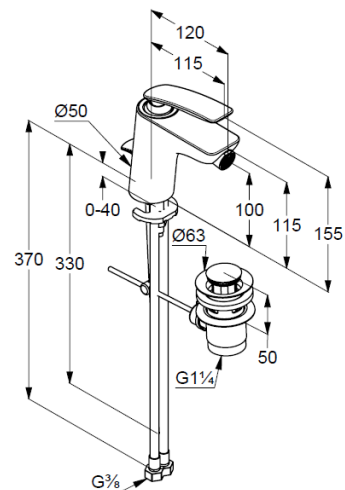

Technische Daten

KLUDI BALANCE
Bidet-Einhandmischer
DN 15

Artikel- Nr.:
522168775

Oberfläche:
87 schwarmatt/chrom

Hersteller KLUDI GmbH & Co. KG
Typ: KLUDI BALANCE
Bidet-Einhandmischer
Art. Nr. 522168775
Bidet-Armatur DN 15/ PN 10
Einhebelmischer
Einlochmontage
geschlossener Hebel, Metall
Strahlregler, S-Pointer M24
Keramik-Kartusche mit Heißwasserbegrenzung
Durchflussmenge bei 3 bar = 7,6 l/ min.
flexible Druckschläuche G 3/8 DVGW zugelassen
Schnell-Montagesystem
Ablaufgarnitur G 1 1/4" aus Metall

Produktabbildung

Maßzeichnung

Durchflussdiagramm