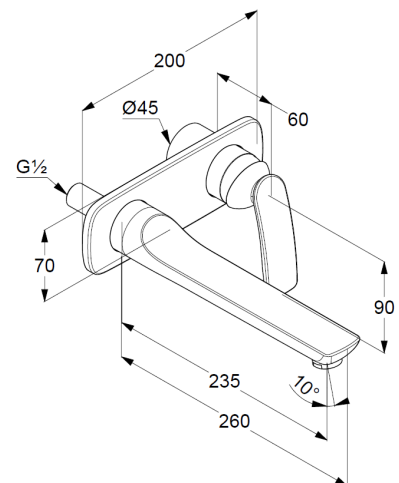

Technische Daten

Produkt: KLUDI BALANCE
Waschtisch Armatur
DN 15

Artikel-Nr.: 522470575

Oberfläche: 05 chrom

Artikeltext

Hersteller KLUDI GmbH & Co. KG
Typ: KLUDI BALANCE Waschtisch-Armatur,
DN 15/ PN 10
Art. Nr. 522470575
Waschtisch-Armatur DN 15
Unterputz-Waschtisch-Armatur
Einhebelmischer
Feinbau-Set ohne Unterputz-Rohbau-Set 38243
Wandmontage
Fester Auslauf 235 mm
geschlossener Hebel, Metall
Strahlregler, S-Pointer M24 PCA
Keramik-Kartusche
Durchflussmenge bei 3 bar = 6 l/ min.

Produktabbildung

Maßzeichnung

Durchflussdiagramm