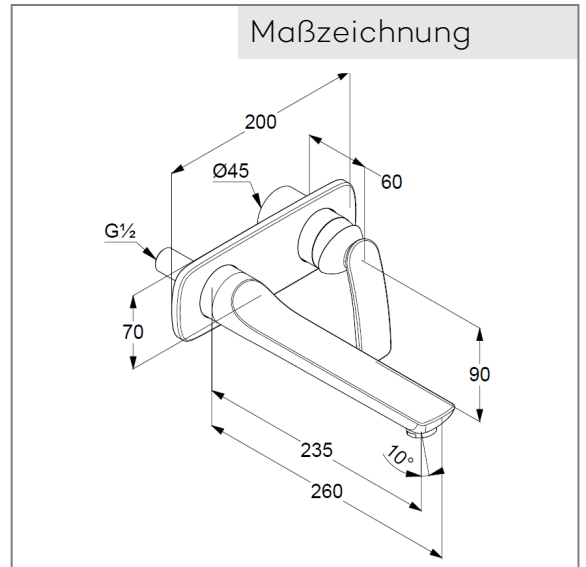

Technische Daten

KLUDI BALANCE
Waschtisch Einhandmischer
DN15

Art. Nr. 522478775

Oberfläche:
87 schwarzmatt/chrom

Hersteller KLUDI GmbH & Co. KG
Typ: KLUDI BALANCE Waschtisch-Armatur,
DN 15/ PN 10
Art. Nr. 522478775
Waschtisch-Armatur DN 15
Unterputz-Waschtisch-Armatur
Einhebelmischer
Feinbau-Set ohne Unterputz-Rohbau-Set 38243
Wandmontage
Fester Auslauf 235 mm
geschlossener Hebel, Metall
Strahlregler, S-Pointer M24 PCA
Keramik-Kartusche
Durchflussmenge bei 3 bar = 6 l/ min.

Produktabbildung

Maßzeichnung

Durchflussdiagramm