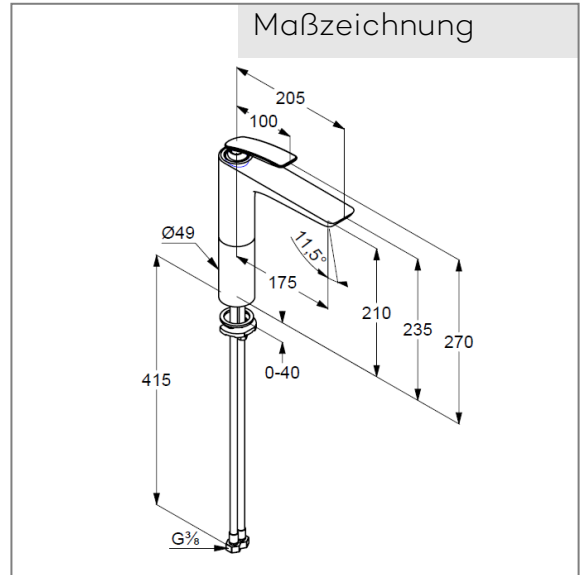

### KLUDI BALANCE

Waschschüssel-Einhandmischer,  
DN 15

Artikel- Nr.:  
522960575

Oberfläche:  
05 chrom

Hersteller KLUDI GmbH & Co. KG  
Typ: KLUDI BALANCE  
Waschschüssel-Einhandmischer,  
Art. Nr. 522960575  
Waschschüssel-Armatur DN 15/ PN 10  
Einhebelmischer  
Einlochmontage  
geschlossener Hebel, Metall  
Strahlregler, S-Pointer M24 PCA  
Keramik-Kartusche mit Heißwasserbegrenzung  
Durchflussmenge bei 3 bar = 8 l/ min.  
fester Auslauf  
Schnell-Montagesystem  
ohne Ablaufgarnitur

Produktabbildung

Maßzeichnung

Durchflussdiagramm