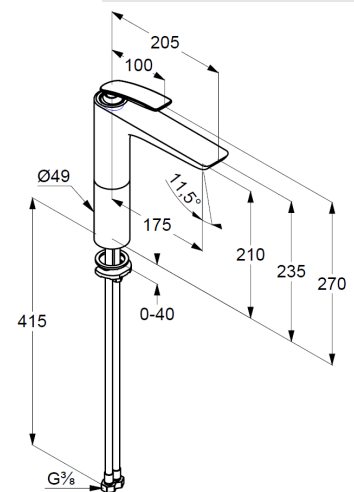

Technische Daten

KLUDI BALANCE
Waschschüssel-Einhandmischer,
DN 15

Artikel- Nr.:
522968775

Oberfläche:
87 schwarz matt/chrom

Hersteller KLUDI GmbH & Co. KG
Typ: KLUDI BALANCE
Waschschüssel-Einhandmischer
Art. Nr. 522968775
Waschschüssel-Armatur DN 15/ PN 10
Einhebelmischer
Einlochmontage
geschlossener Hebel, Metall
Strahlregler, S-Pointer M24 PCA
Keramik-Kartusche mit Heißwasserbegrenzung
Durchflussmenge bei 3 bar = 8 l/ min.
fester Auslauf
Schnell-Montagesystem
ohne Ablaufgarnitur

Produktabbildung

Maßzeichnung

Durchflussdiagramm