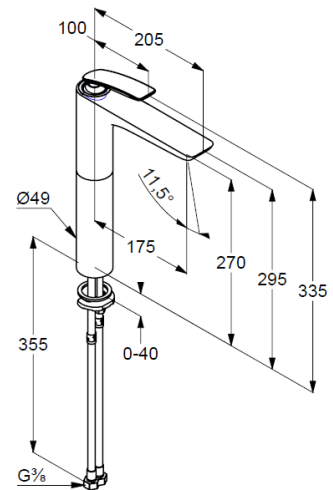

Technische Daten

KLUDI BALANCE
Waschschüssel-Einhandmischer,
DN 15

Artikel- Nr.:
522980575

Oberfläche:
05 chrom

Hersteller KLUDI GmbH & Co. KG
Typ: KLUDI BALANCE
Waschschüssel-Einhandmischer,
Art. Nr. 522980575
Waschschüssel-Armatur DN 15/ PN 10
Einhebelmischer
Einlochmontage
geschlossener Hebel, Metall
Strahlregler, S-Pointer M24 PCA
Keramik-Kartusche mit Heißwasserbegrenzung
Durchflussmenge bei 3 bar = 8 l/ min.
fester Auslauf
Schnell-Montagesystem
ohne Ablaufgarnitur

Produktabbildung

Maßzeichnung

Durchflussdiagramm