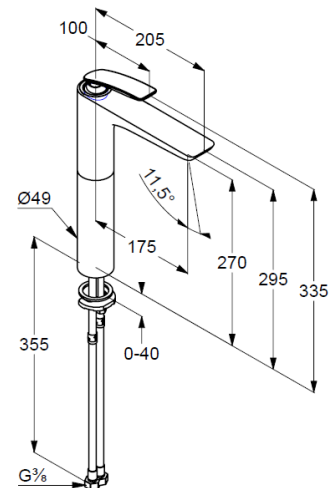

## Technische Daten

KLUDI BALANCE  
Waschschüssel-Einhandmischer,  
DN 15

Artikel- Nr.:  
522989175

Oberfläche:  
91 weiß/ chrom

Hersteller KLUDI GmbH & Co. KG  
Typ: KLUDI BALANCE  
Waschschüssel-Einhandmischer,  
Art. Nr. 522989175  
Waschschüssel-Armatur DN 15/ PN 10  
Einhebelmischer  
Einlochmontage  
geschlossener Hebel, Metall  
Strahlregler, S-Pointer M24 PCA  
Keramik-Kartusche mit Heißwasserbegrenzung  
Durchflussmenge bei 3 bar = 8 l/ min.  
fester Auslauf  
Schnell-Montagesystem  
ohne Ablaufgarnitur

Produktabbildung

Maßzeichnung

Durchflussdiagramm