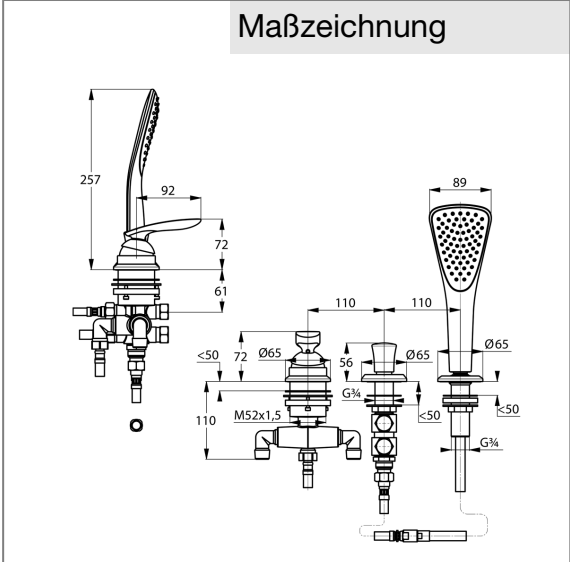

Produkt: KLUDI BALANCE 3 Loch Wannenfüll- und Brause-Einhandmischer mit Umsteller DN 15

Artikel-Nr.: 524480575

Artikeltext

3 Loch Wannenfüll- und Brause-Einhandmischer DN 15
 Dreiloch-Fliesenrand- und Standmontage
 geschlossener Hebel
 Keramik-Kartusche mit Heißwasserbegrenzung
 Durchflussmenge Abgang Wanne 24 l/min bei 3 bar
 Durchflussmenge Brause 14,5 l/min bei 3 bar
 autom. Umstellung: Brause/Wanne
 eigensicher gegen Rückfließen
 mit herausziehbaren KLUDI FIZZ 1 S Handbrause
 Brauseschlauch G 1/2 x G 1/2 x 1500 mm
 ohne Armaturenanschlussschläuche
 ohne Wanneneinlauf

Oberfläche:
05 chrom

Ausschreibungstext

Mehrlocharmatur, Hersteller KLUDI GmbH & Co. KG
 KLUDI BALANCE Art. Nr. 524480575
 Ausführung wie folgt: 3 Loch Wannenfüll- und Brause-Einhandmischer mit Umsteller, DN 15 / PN 10 zur Fliesenrand- und Standmontage, aus Messing verchromt, geschlossener Hebel aus Metall verchromt, Keramik Kartusche K-41 mit Heißwasserbegrenzung, ohne Wanneneinlauf, Durchflussmenge Abgang zur Wanne 24 l/min bei 3 bar, Durchflussmenge Brause 14,5 l/min bei 3 bar, mit automatischer Umstellung Brause/Wanne, eigensicher gegen Rückfließen nach DIN EN 1717, mit herausziehbaren KLUDI FIZZ 1 S Handbrause mit Kalkschnellreinigung, mit starrem Brausehalter, Kunststoff verchromt, Brauseschlauch G 1/2 x G 1/2 x 1500 mm aus Kunststoff metallummantelt
 Abmessungen: Höhe gesamt: 257 mm, Hebelhöhe: 72 mm, Ausladung Hebel: 92 mm
 Armaturenanschlussschlauch KLUDI Art. Nr. 7544605-00
 benötigte Menge 2 Stück nicht im Lieferumfang enthalten

Produktabbildung

Maßzeichnung

Durchflussdiagramm