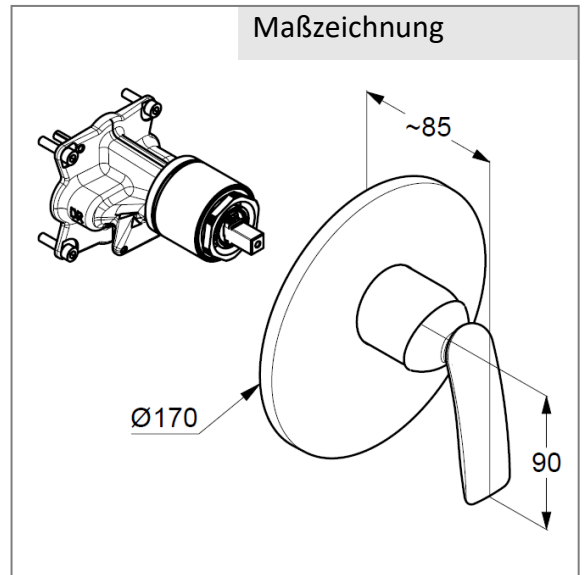

## Technische Daten

KLUDI BALANCE  
UP-Brause-Einhandmischer

Artikel- Nr.:  
526550575

Oberfläche:  
05 chrom

Hersteller KLUDI GmbH & Co. KG  
Typ: KLUDI BALANCE  
UP Brause-Einhandmischer  
PN 10  
Art. Nr. 526550575  
Unterputz-Brause-Armatur  
Einhebelmischer  
Feinbau-Set ohne Unterputz-Rohbau-Set  
für Unterputzkörper KLUDI FLEXX.BOX Art. Nr. 88011  
Feinbau-Set mit Funktionseinheit  
Wandmontage  
geschlossener Hebel, Metall  
Keramik-Kartusche mit Heißwasserbegrenzung  
Durchflussmenge bei 3 bar = 25 l/ min.

### Produktabbildung

### Maßzeichnung