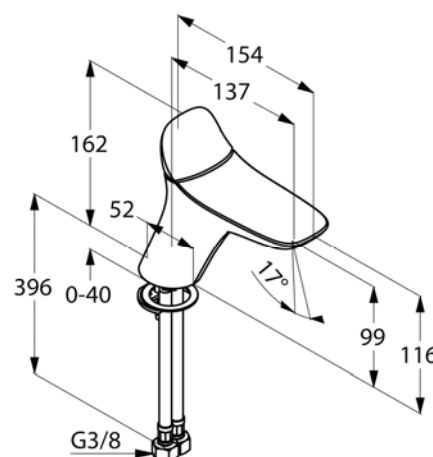

Oberfläche:
 05 chrom

Produktabbildung

Ausschreibungstext

Einlochwaschtischarmatur, Hersteller KLUDI GmbH & Co. KG
 KLUDI AMBA Art. Nr. 530260575

Ausführung wie folgt: Waschtisch-Einhandmischer DN 15 / PN 10, aus Messing verchromt, geschlossener Hebel aus Metall verchromt, Keramik-Kartusche K-28, Strahlregler M24 x 1, Durchflussmenge 5 l/min bei 3,0 bar, flexible Anschlüsse G 3/8 mit Metallummantelung mit DVGW / W270 Zulassung, Schnell-Montagesystem
 Abmessungen: Höhe gesamt: 162 mm, Auslaufhöhe: 99 mm, Ausladung: 154 mm

Maßzeichnung

Durchflussdiagramm