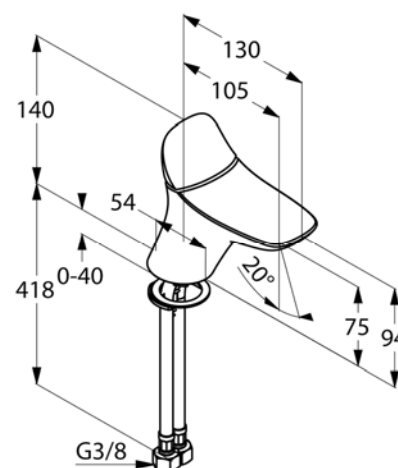

### Artikeltext

Waschtisch-Einhandmischer DN 15  
 Einlochmontage  
 geschlossener Hebel  
 Keramik-Kartusche  
 Strahlregler M 24 x 1  
 Durchflussmenge 5 l/min bei 3 bar  
 flexible Anschlüsse G 3/8  
 Schnell-Montagesystem

### Produktabbildung

Abmessungen: Höhe gesamt: 140 mm, Auslaufhöhe: 75 mm, Ausladung: 130 mm

### Maßzeichnung