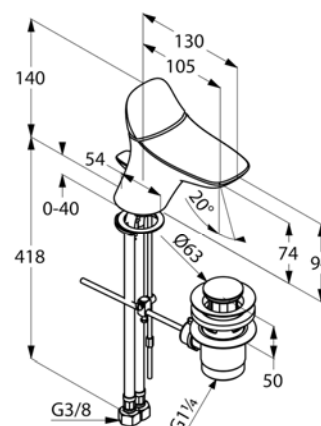

Oberfläche:  
 05 chrom

**Produktabbildung**

**Ausschreibungstext**

Einlochwaschtischarmatur, Hersteller KLUDI GmbH & Co. KG  
 KLUDI AMBA Art. Nr. 530290575  
 Ausführung wie folgt: Waschtisch-Einhandmischer DN 15 / PN 10, aus Messing verchromt, mit Ablaufgarnitur G 1 1/4 Zugstange und Zugknopf verchromt, geschlossener Hebel aus Metall verchromt, Keramik-Kartusche K-28, Strahlregler M24 x 1, Durchflussmenge 5 l/min bei 3 bar, flexible Anschlüsse G 3/8 mit Metallummantelung mit DVGW / W270 Zulassung, Schnell-Montagesystem  
 Abmessungen: Höhe gesamt: 140 mm, Auslaufhöhe: 74 mm, Ausladung: 130 mm

**Maßzeichnung**

**Durchflussdiagramm**