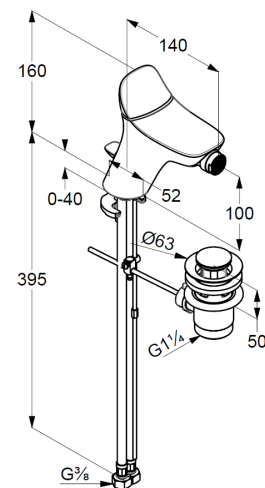

## Technische Daten

KLUDI AMBA  
Bidet-Einhandmischer,  
DN 15

Artikel- Nr.:  
532160575

Oberfläche:  
05 chrom

Hersteller KLUDI GmbH & Co. KG  
Typ: KLUDI AMBA  
Bidet-Einhandmischer,  
Art. Nr. 532160575  
Bidet-Armatur DN 15/ PN 10  
Einhebelmischer  
Einlochmontage  
geschlossener Hebel, Metall  
Kugelenk mit Strahlregler M24  
Keramik-Kartusche mit Heißwasserbegrenzung  
Durchflussmenge bei 3 bar = 7,6 l/ min.  
flexible Druckschläuche G 3/8 DVGW zugelassen  
Schnell-Montagesystem  
Ablaufgarnitur G 1 1/4" aus Metall

Produktabbildung

Maßzeichnung

Durchflussdiagramm