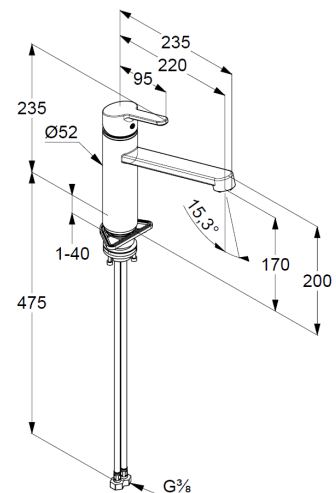

Technische Daten/ Technical Data

KLUDI M2
Spültisch-Armatur

Artikel- Nr.:
595740575

Oberfläche:
05 chrom

Artikeltext
Hersteller KLUDI GmbH & Co. KG
Typ: KLUDI M2
Spültisch-Armatur
Artikel- Nr.: 595740575

Spültisch-Armatur DN 15
Einhebelmischer
Standmontage
Einlochmontage
geschlossener Hebel, Metall
Strahlregler M24
Keramik-Kartusche mit Heißwasserbegrenzung
Durchflussmenge bei 3 bar 9 l/min.
schwenkbarer Auslauf (360°)
flexible Druckschläuche G $\frac{3}{8}$ DVGW zugelassen
Schaftbefestigung

Produktabbildung/ Product picture

Maßzeichnung/ Dimensional drawing

Durchfluss/ Flow rate