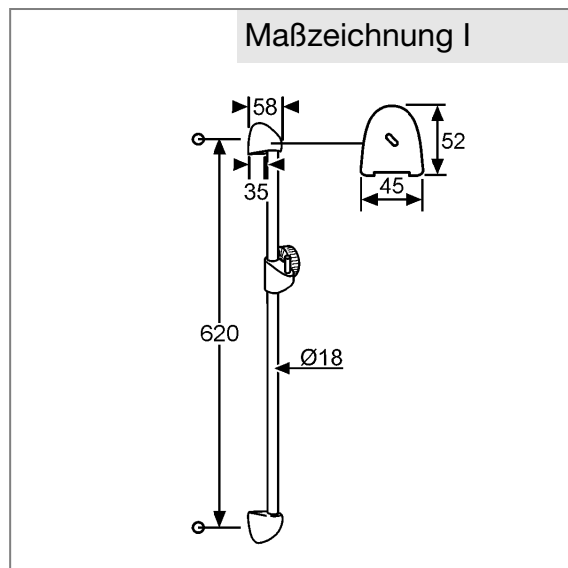

Produkt: **KLUDI STANDARD Wandstange**

Artikel-Nr.: **6048005-00**

**Artikeltext**

Wandstange  
 L = 600 mm  
 incl. Gleitstück  
 und Wandausgleichsscheibe 5 mm  
 ohne Brausehalter mit Gelenkstück 6053105-00

Oberfläche:  
 05 chrom

**Produktabbildung**

**Standardleistungstext**

Wandstange, Hersteller Typ KLUDI GmbH & Co KG KLUDI STANDARD Wandstange Art. Nr. 6048005-00, aus Messing / Kunststoff, Länge in mm 600, runde Wandstange mit Aufsteck Zapfen und Gleitstück, ohne Brausehalter G 1/2 mit Gelenkstück KLUDI Art. Nr. 6053105-00, Optimale Funktion kann nur in Verbindung mit KLUDI Handbrausen garantiert werden,

**Maßzeichnung I**

**Tabelle**

T 1	T 2	T 3	T 4	T 5	Einh.	K-Nr.	Textergänzung
604	01	07	01	02	St	21 41	* **
* KLUDI GmbH & Co KG KLUDI STANDARD Wandstange Art. Nr. 6048005-00 ** aus Messing / Kunststoff							

**Maßzeichnung II**