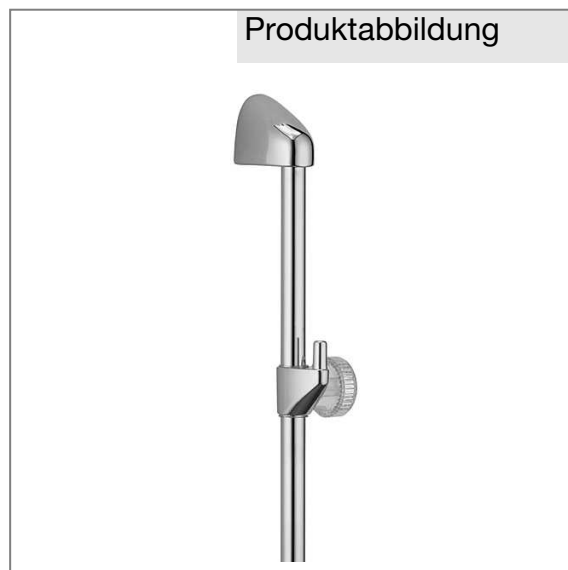

Produkt: **KLUDI STANDARD Wandstange**

Artikel-Nr.: **6048005-00**

**Artikeltext**

Wandstange  
 L = 600 mm  
 incl. Gleitstück  
 und Wandausgleichsscheibe 5 mm  
 ohne Brausehalter mit Gelenkstück 6053105-00

Oberfläche:  
 05 chrom

**Produktabbildung**

**Standardleistungstext**

Wandstange, Hersteller Typ KLUDI GmbH & Co KG KLUDI STANDARD Wandstange Art. Nr. 6048005-00, aus Messing / Kunststoff, Länge in mm 600, runde Wandstange mit Aufsteck Zapfen und Gleitstück, ohne Brausehalter G 1/2 mit Gelenkstück KLUDI Art. Nr. 6053105-00, Optimale Funktion kann nur in Verbindung mit KLUDI Handbrausen garantiert werden,

**Maßzeichnung I**

**Tabelle**

T 1	T 2	T 3	T 4	T 5	Einh.	K-Nr.	Textergänzung
604	01	07	01	02	St	21 41	* **
* KLUDI GmbH & Co KG KLUDI STANDARD Wandstange Art. Nr. 6048005-00 ** aus Messing / Kunststoff							