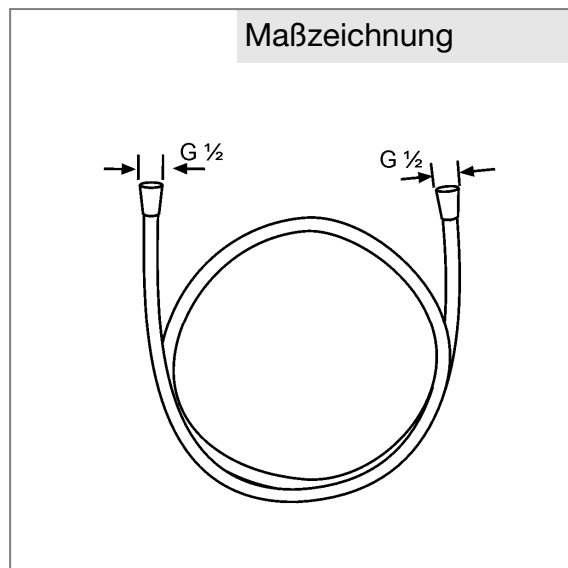

Produkt: **KLUDI SIRENAFLEX-Schlauch DN 15**

Artikel-Nr.: **6100405-00**

Artikeltext

Brauseschlauch DN 15
 kunststoffummantelt
 mit Metalleffekt
 mit konischen Muttern
 G 1/2 x G 1/2 x 1250 mm

Oberfläche:
 05 chrom

Produktabbildung

Standardleistungstext

Brauseschlauch, Hersteller Typ KLUDI GmbH & Co KG KLUDI SIRENAFLEX-Schlauch
 Art. Nr. 6100405-00, DN 15, aus Kunststoff mit Metalleffekt, mit Abknickschutz, mit
 konischen Muttern aus Messing verchromt G 1/2 x G 1/2 x 1250 mm, PN 5,

Maßzeichnung

Durchflussdiagramm