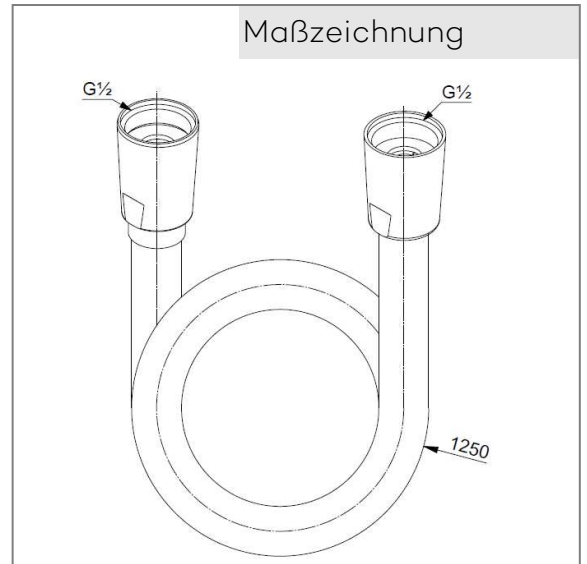

## Technische Daten

KLUDI SUPARAFLEX WHITE  
Brauseschlauch  
DN 15

Artikel- Nr.:  
6107191-00

Oberfläche:  
91 weiß

Artikeltext  
Hersteller KLUDI GmbH & Co. KG  
Typ: KLUDI SUPARAFLEX WHITE  
Brauseschlauch DN 15  
Artikel- Nr.: 6107191-00

Brauseschlauch  
kunststoffummantelt  
mit Metalleffekt  
mit konischen Muttern  
verdreh sicher  
G 1/2 x G 1/2 x 1250 mm

Produktabbildung

Maßzeichnung

Durchflussdiagramm