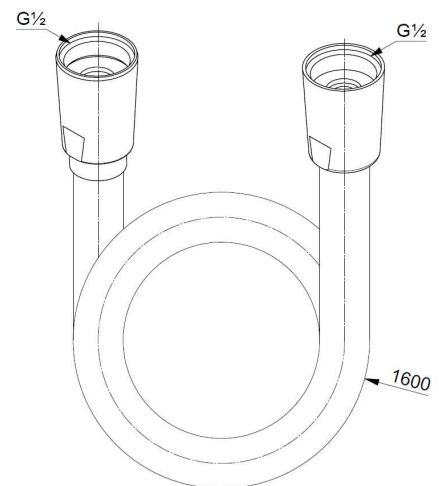

Technische Daten

KLUDI SUPARAFLEX SILVER
Brauseschlauch
DN 15

Artikel- Nr.:
6107205-00

Oberfläche:
05 chrom

Artikeltext
Hersteller KLUDI GmbH & Co. KG
Typ: KLUDI SUPARAFLEX SILVER
Brauseschlauch DN 15
Artikel- Nr.: 6107205-00

Brauseschlauch
kunststoffummantelt
mit Metalleffekt
mit konischen Mutttern
verdreh sicher
G 1/2 x G 1/2 x 1600 mm

Produktabbildung

Maßzeichnung

Durchflussdiagramm