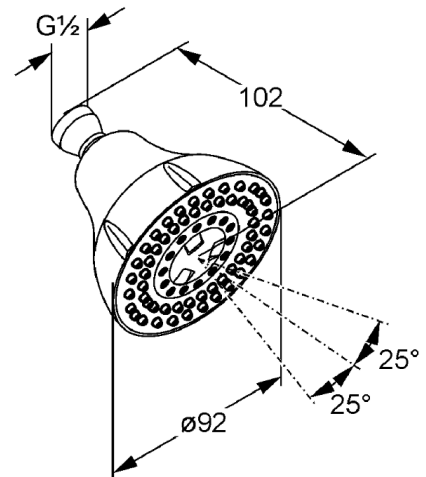

Technische Daten

KLUDI A-QA
Kopfbrause 3 S
DN 15

Artikel- Nr.:
6239105-00

Oberfläche:
05 chrom

Artikeltext
Hersteller KLUDI GmbH & Co. KG
Typ: KLUDI A-QA
Kopfbrause 3 S DN 15
Artikel- Nr.: 6239105-00
Kopfbrause 3 S
mit drei Strahlarten
Volumen/ booster/ smoth
mit Kalkschnellreinigung
Anschlussgewinde G 1/2"
Siebdichtung

Produktabbildung

Maßzeichnung

Durchflussdiagramm