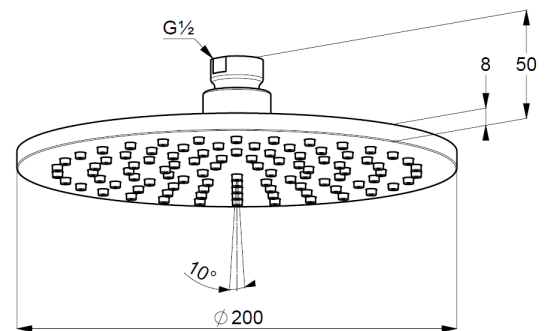

## Technische Daten

KLUDI A-QA  
Kopfbrause 1 S  
200 mm  
DN 15

Artikel- Nr.:  
6432005-00

Oberfläche:  
05 chrom

Artikeltext  
Hersteller KLUDI GmbH & Co. KG  
Typ: KLUDI A-QA  
Kopfbrause 1 S DN 15  
200 mm  
Artikel- Nr.: 6432005-00  
Kopfbrause 1 S  
mit einer Strahlart  
mit Kalkschnellreinigung  
Durchflussmenge bei 3 bar= 23 l/ min.  
Anschlussgewinde G 1/2"  
mit Kugelgelenk  
Ø 200 mm  
Siebdichtung

### Produktabbildung

### Maßzeichnung