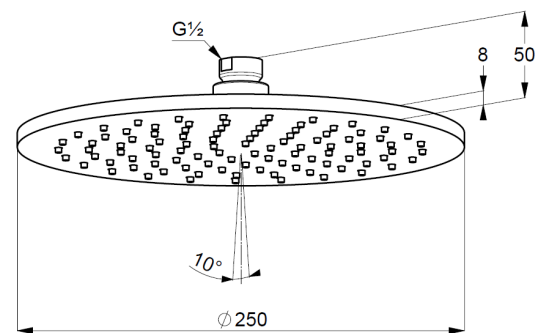

Technische Daten

KLUDI A-QA
Kopfbrause 1 S
250 mm
DN 15

Artikel- Nr.:
6432591-00

Oberfläche:
91 weiß/ chrom

Artikeltext
Hersteller KLUDI GmbH & Co. KG
Typ: KLUDI A-QA
Kopfbrause 1 S DN 15
250 mm
Artikel- Nr.: 6432591-00
Kopfbrause 1 S
mit einer Strahlart
mit Kalkschnellreinigung
Durchflussmenge bei 3 bar= 23 l/ min.
Anschlussgewinde G 1/2"
mit Kugelgelenk
Ø 250 mm
Siebdichtung

Produktabbildung

Maßzeichnung

Durchflussdiagramm