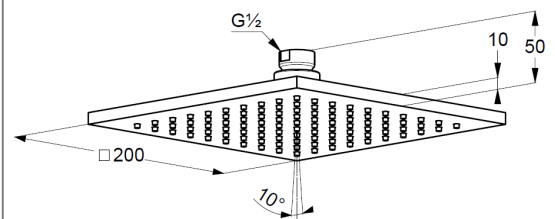

Technische Daten

KLUDI A-QA
Kopfbrause 1 S
200 mm
DN 15

Artikel- Nr.:
6442005-00

Oberfläche:
05 chrom

Artikeltext
Hersteller KLUDI GmbH & Co. KG
Typ: KLUDI A-QA
Kopfbrause 1 S DN 15
250 mm
Artikel- Nr.: 6442005-00
Kopfbrause 1 S
mit einer Strahlart
mit Kalkschnellreinigung
Durchflussmenge bei 3 bar= 11 l/ min.
Anschlussgewinde G 1/2"
mit Kugelgelenk
200 mm x 200 mm
Siebdichtung

Produktabbildung

Maßzeichnung

Durchflussdiagramm