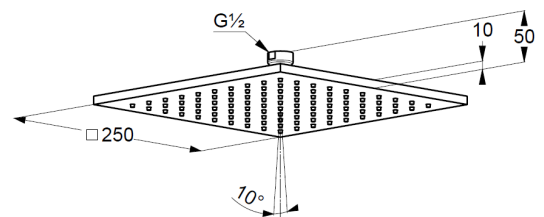

Technische Daten

KLUDI A-QA
Kopfbrause 1 S
250 mm
DN 15

Artikel- Nr.:
6442591-00

Oberfläche:
91 weiß/ chrom

Artikeltext
Hersteller KLUDI GmbH & Co. KG
Typ: KLUDI A-QA
Kopfbrause 1 S DN 15
250 mm
Artikel- Nr.: 6442591-00
Kopfbrause 1 S
mit einer Strahlart
mit Kalkschnellreinigung
Durchflussmenge bei 3 bar= 23 l/ min.
Anschlussgewinde G 1/2"
mit Kugelgelenk
250 mm x 250 mm
Siebdichtung

Produktabbildung

Maßzeichnung

Durchflussdiagramm