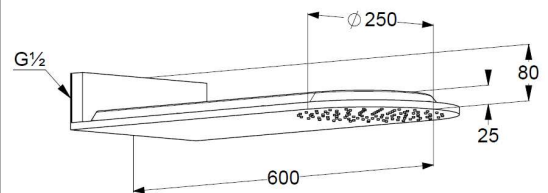

Technische Daten

KLUDI A-QA
Kopfbrause 1 S
Regen
DN 15

Artikel- Nr.:
6487005-00

Oberfläche:
05 chrom

Artikeltext
Hersteller KLUDI GmbH & Co. KG
Typ: KLUDI A-QA
Kopfbrause 1 S DN 15
Regen
Artikel- Nr.: 6487005-00

Kopfbrause 1 S
mit einer Strahlart
mit Kalkschnellreinigung
Durchflussmenge bei 3 bar= 25 l/min.
Anschlussgewinde G 1/2"
mit Befestigungsmaterial
zur starren Wandmontage
Ausladung 600 mm x 250 mm

Produktabbildung

Maßzeichnung

Durchflussdiagramm