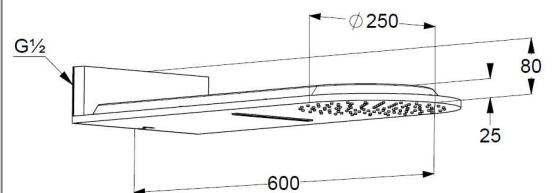

Anschlussgewinde G 1/2"

mit Befestigungsmaterial

zur starren Wandmontage

Ausladung 600 mm x 250 mm

Produktabbildung

Maßzeichnung

Durchflussdiagramm